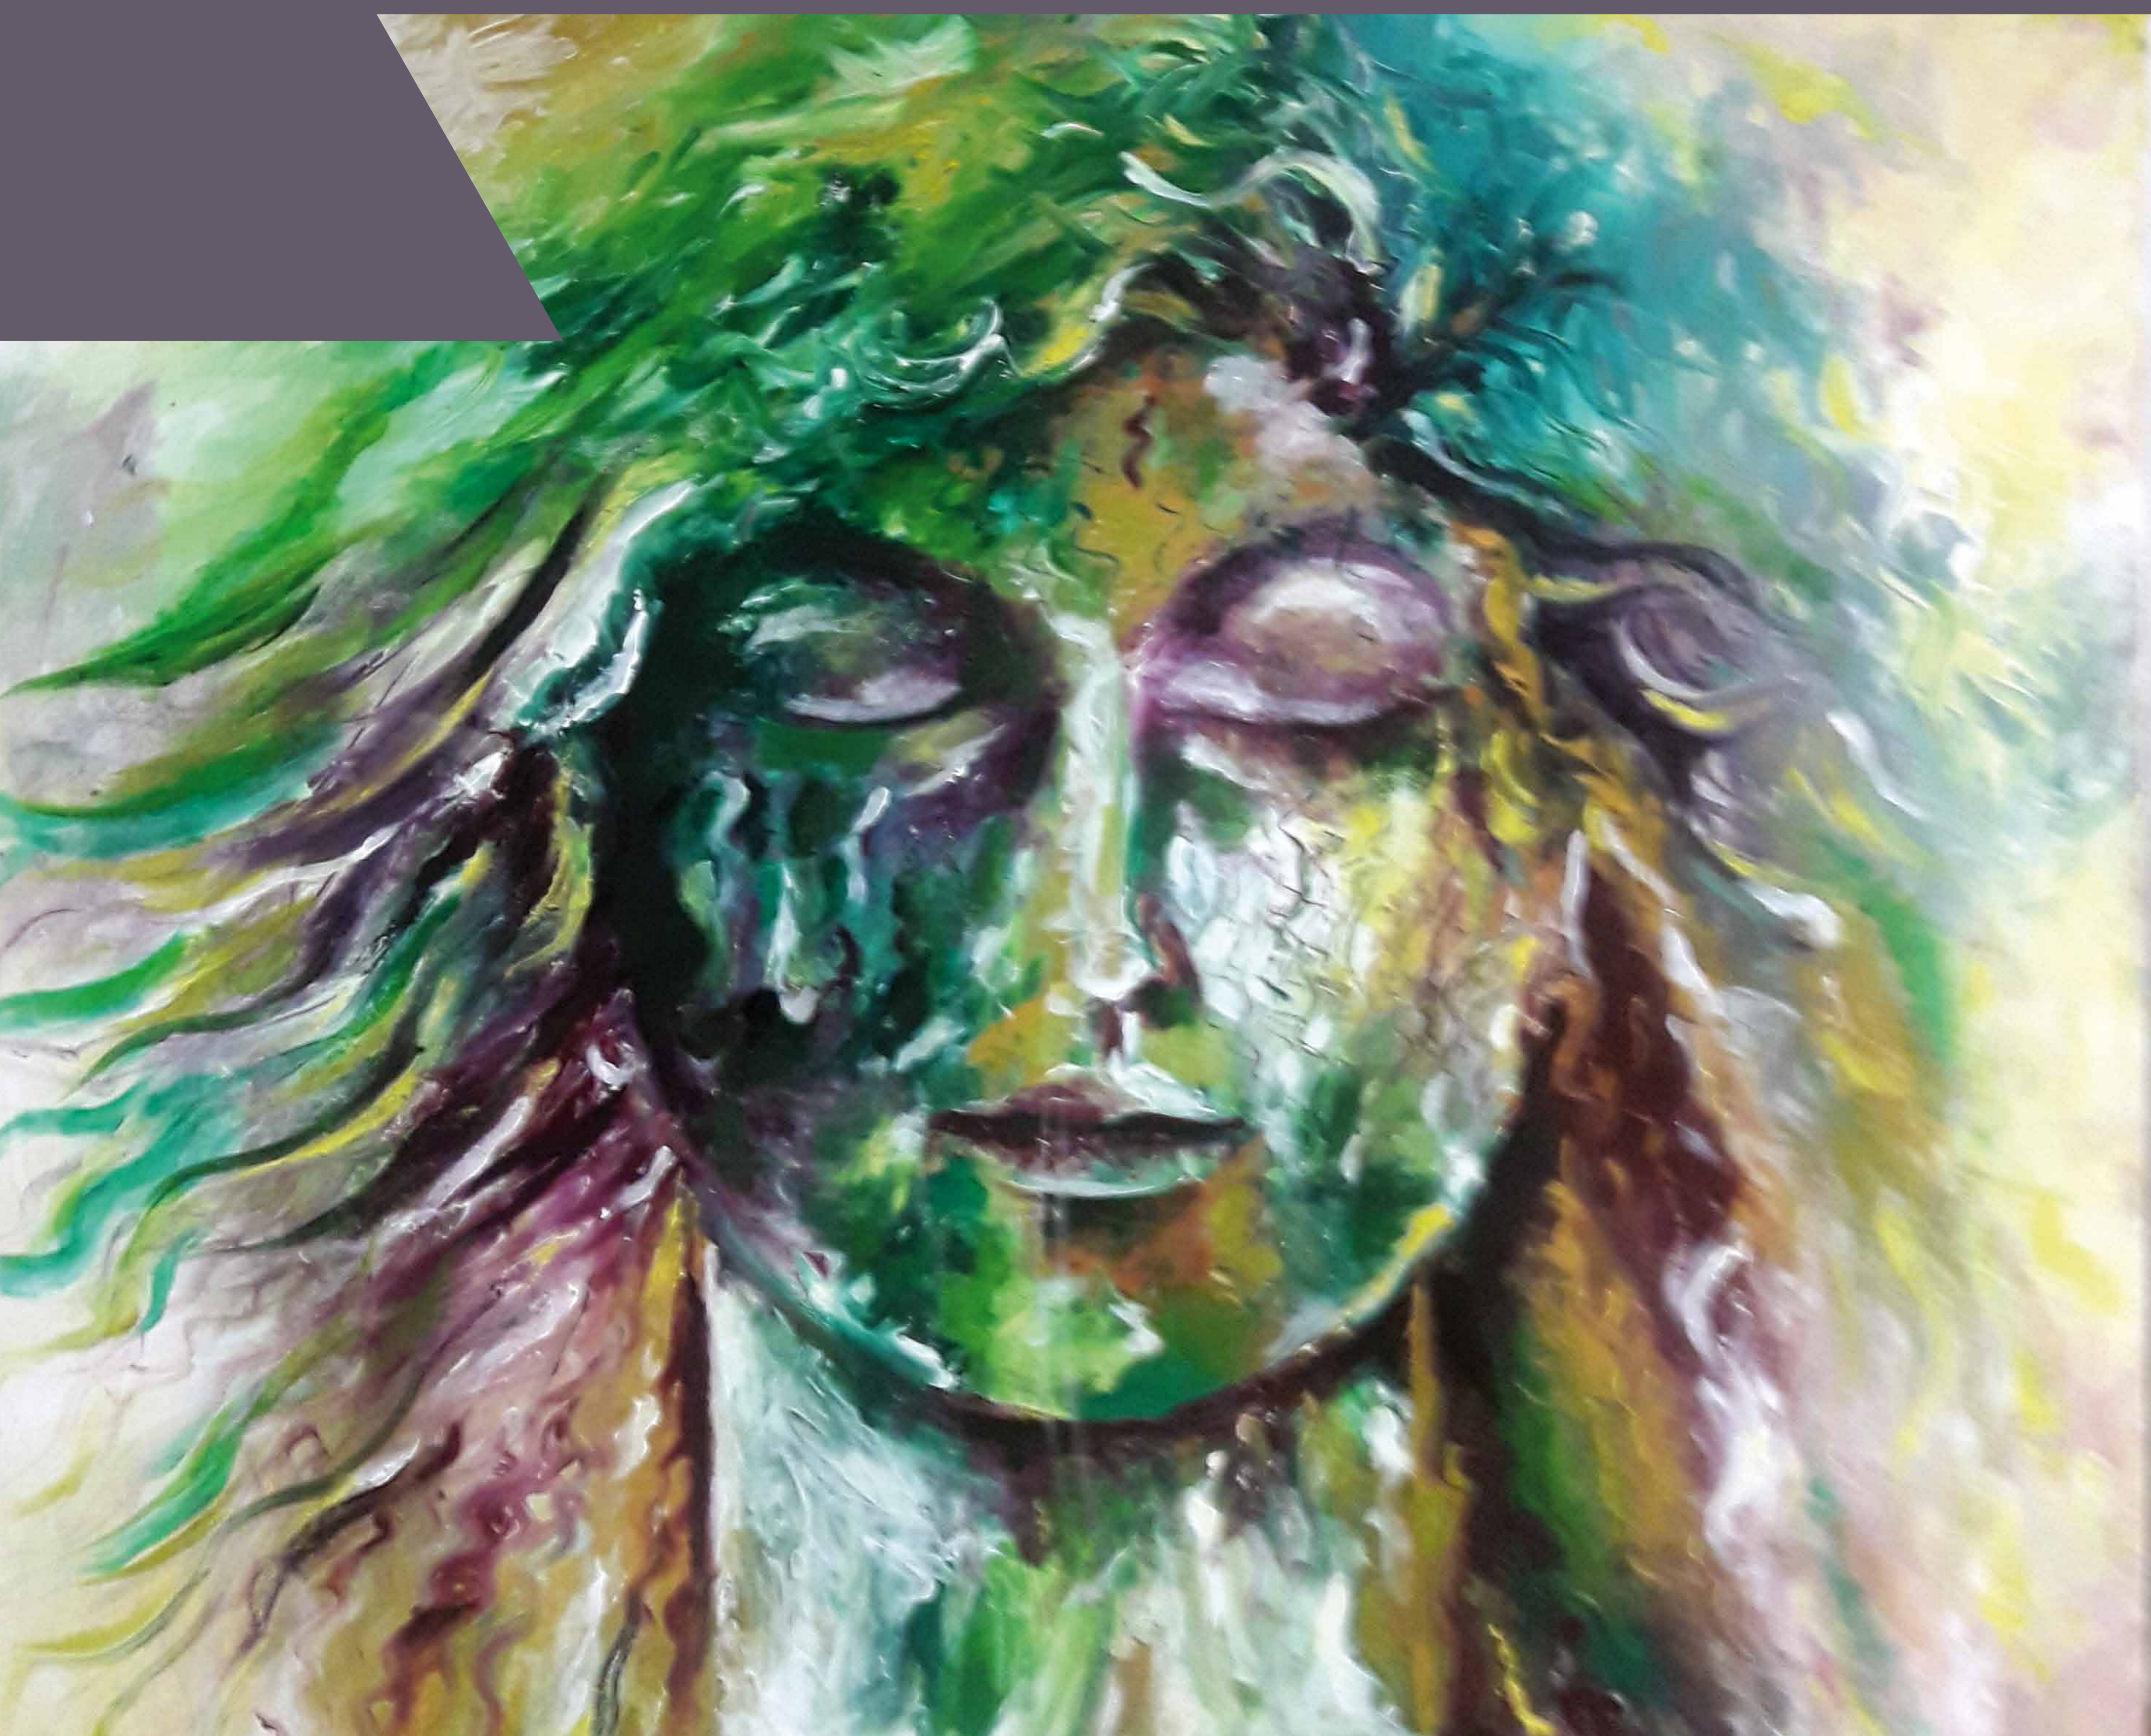

Farbenfroh, stark, berührend geben die Bilder den Blick frei auf die Emotionen des aus Syrien stammenden Künstlers **ABDULKHALEK ALSALEH**.

▲ USSTELLUNG

BIS 31.03.2018

STADTTEILBÜRO BIEBLACH · SCHWARZBURGSTRASSE 6